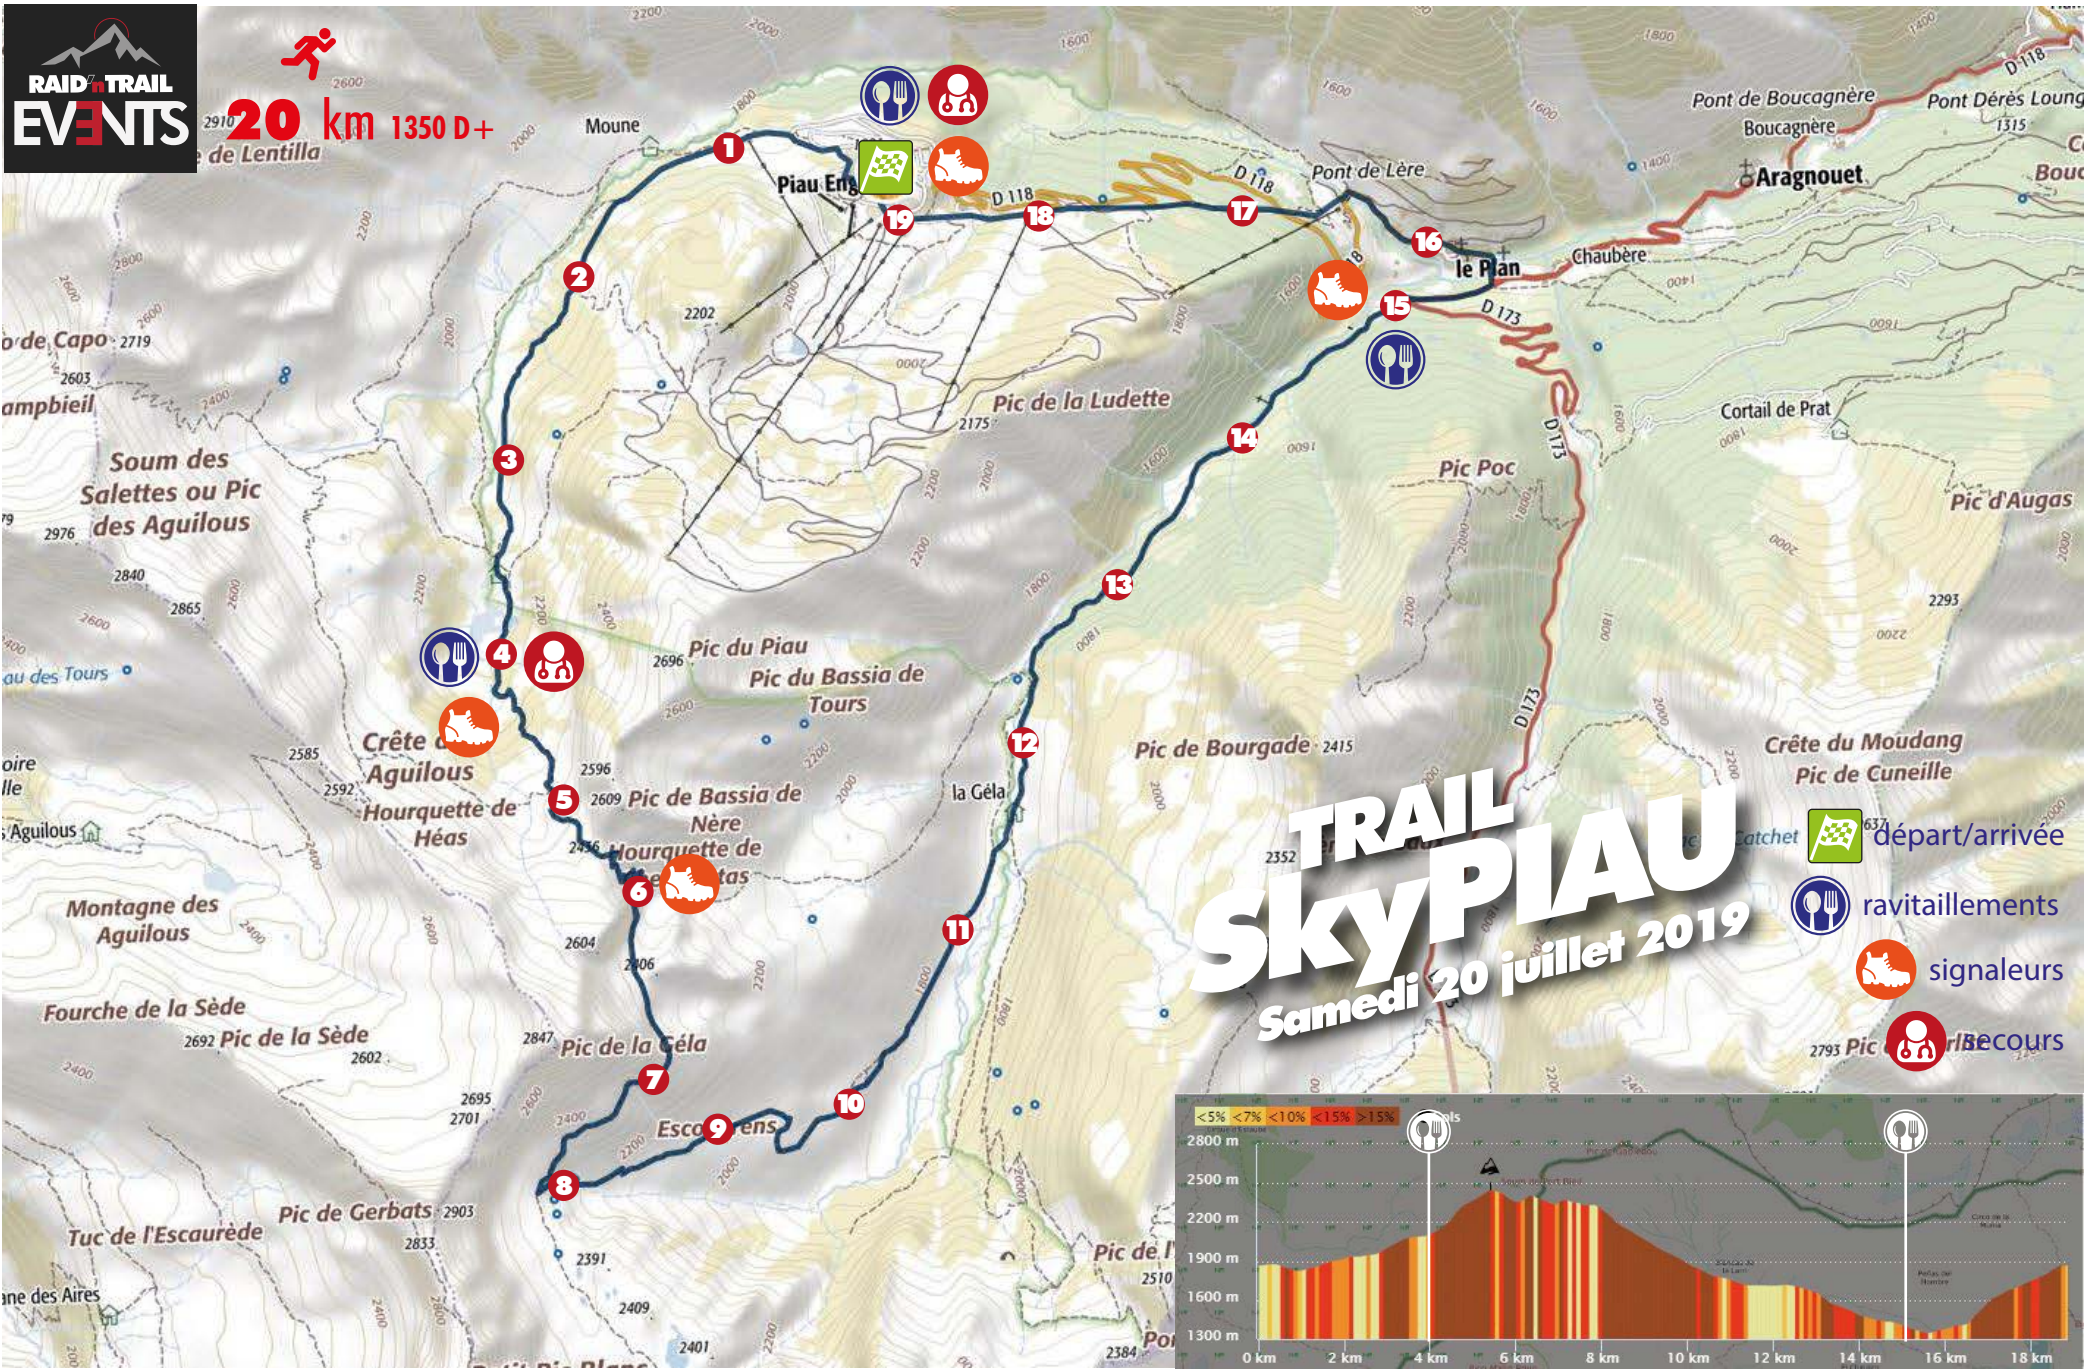

TRAIL SKYPIAU

Samedi 20 juillet 2019

-  départ/arrivée
-  ravitaillements
-  signaleurs
-  secours

20 km 1350 D+
de Lentilla

TRAIL SKYPIAU

Samedi 20 juillet 2019

- départ/arrivée
- ravitaillements
- signaleurs
- premiers secours

32 km 2200 D+

Arête de Lentilla

TRAIL SKYPIAU

Samedi 20 juillet 2019

- départ/arrivée
- ravitaillements
- signaleurs
- de Garlitz secours