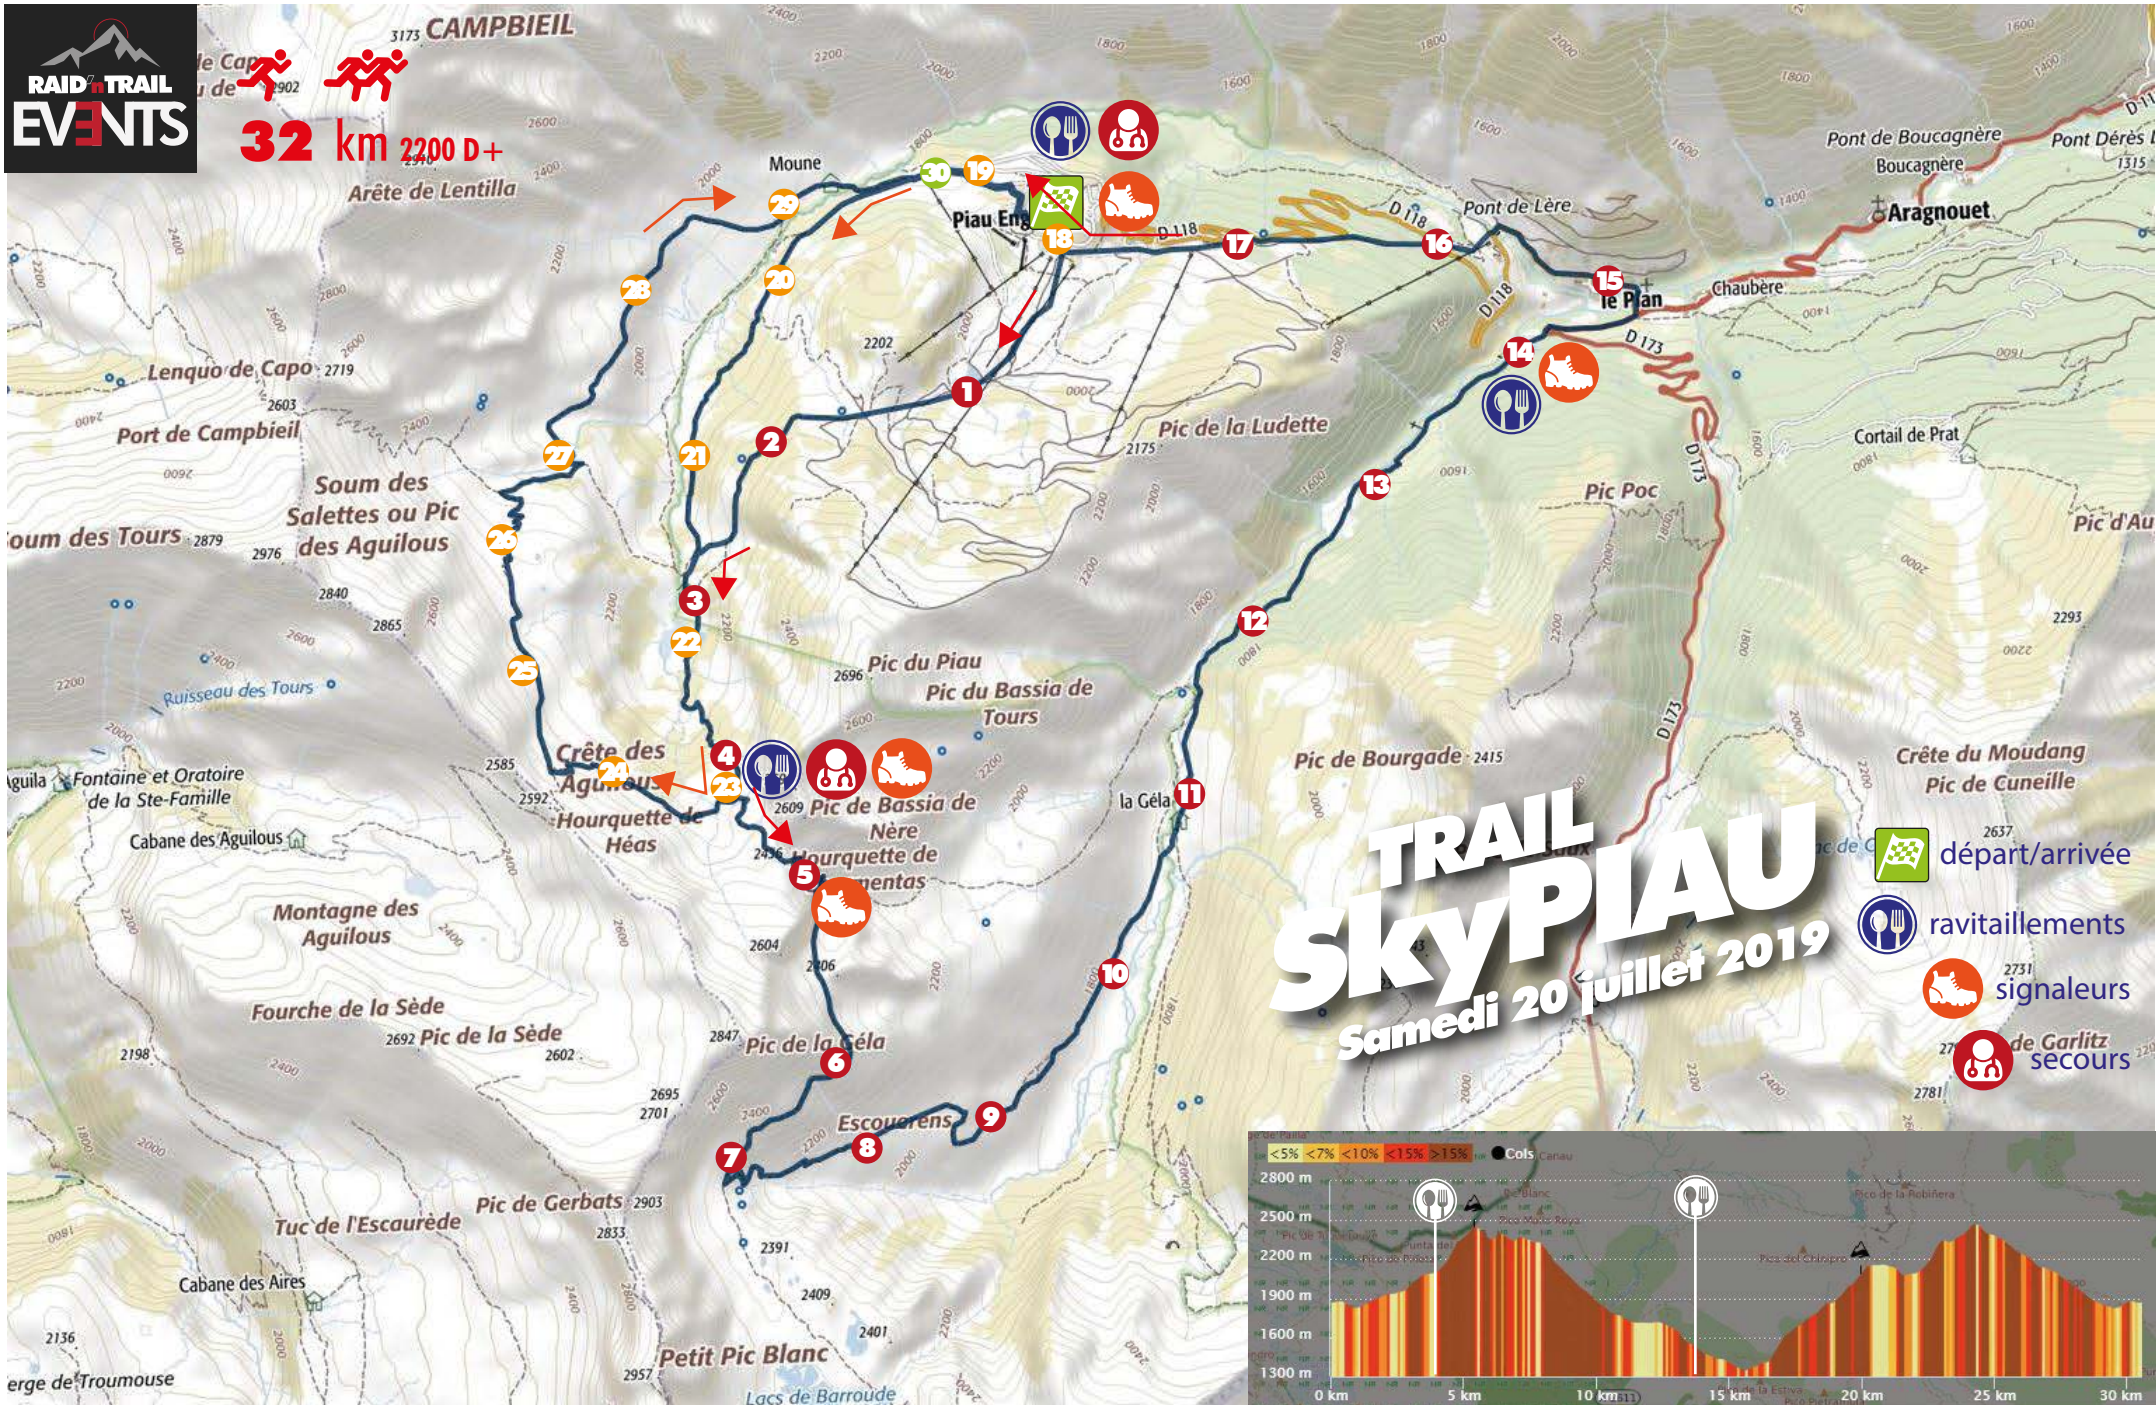

TRAIL SKYPIAU

Samedi 20 juillet 2019

-  départ/arrivée
-  ravitaillements
-  signaleurs
-  secours

20 km 1350 D+
de Lentilla

TRAIL SKYPIAU

Samedi 20 juillet 2019

- départ/arrivée
- ravitaillements
- signaleurs
- premiers secours

32 km 2200 D+

Arête de Lentilla

TRAIL SKYPIAU

Samedi 20 juillet 2019

- départ/arrivée
- ravitaillements
- signaleurs
- de Garlitz secours