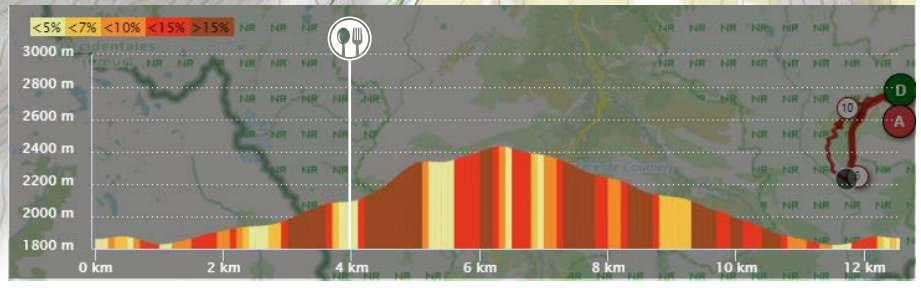

TRAIL SKYPIAU

Samedi 20 juillet 2019

-  départ/arrivée
-  ravitaillements
-  signaleurs
-  secours

20 km 1350 D+
de Lentilla

TRAIL SKYPIAU

Samedi 20 juillet 2019

- départ/arrivée
- ravitaillements
- signaleurs
- premiers secours

32 km 2200 D+

Arête de Lentilla

TRAIL SKYPIAU

Samedi 20 juillet 2019

- départ/arrivée
- ravitaillements
- signaleurs
- de Garlitz secours