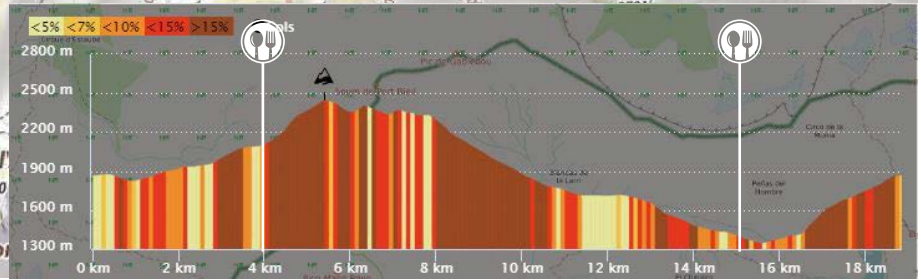

TRAIL SKYPIAU

Samedi 20 juillet 2019

-  départ/arrivée
-  ravitaillements
-  signaleurs
-  secours

20 km 1350 D+
de Lentilla

TRAIL SKYPIAU

Samedi 20 juillet 2019

- départ/arrivée
- ravitaillements
- signaleurs
- premiers secours

32 km 2200 D+

Arête de Lentilla

TRAIL SKYPIAU

Samedi 20 juillet 2019

- départ/arrivée
- ravitaillements
- signaleurs
- de Garlitz secours